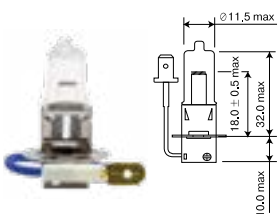

МАЯК АВТОЛАМПЫ ГАЛОГЕННЫЕ (ШТ.)

H1, P14,5S

КОД	Артикул	цоколь	V	W	УПАКОВКА	EANCODE-1
001028	02120	P14,5S	12	55	10/100/800	4680498014954
001038	04130	P14,5S	24	70	10/100/800	4606735522037

H3, PK22S

КОД	Артикул	цоколь	V	W	УПАКОВКА	EANCODE-1
001029	02320	PK22S	12	55	10/100/800	4680498014978
001039	04330	PK22S	24	70	10/100/800	4680498015234