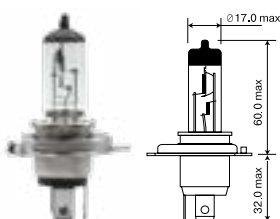

МАЯК АВТОЛАМПЫ ГАЛОГЕННЫЕ (ШТ.)

H1, P14,5S

КОД	Артикул	цоколь	V	W	УПАКОВКА	EANCODE-1
001028	02120	P14,5S	12	55	10/100/800	4680498014954
001038	04130	P14,5S	24	70	10/100/800	4606735522037

H3, PK22S

КОД	Артикул	цоколь	V	W	УПАКОВКА	EANCODE-1
001029	02320	PK22S	12	55	10/100/800	4680498014978
001039	04330	PK22S	24	70	10/100/800	4680498015234