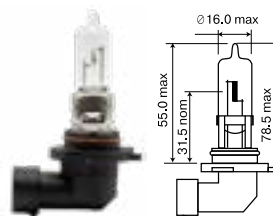

HB3, P20D

КОД	Артикул	цоколь	V	W	Упаковка	EANCODE-1
001036	09005	P20D	12	65	10/100/200	4680498015159