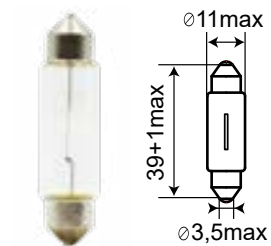

КОД	АРТИКУЛ	ЦОКОЛЬ	V	W	УПАКОВКА	EANCODE-1
001011	01205C(39)/10	SV8.5/8	12	5	10/1000/5000	4680498015432

001025	02405C(39)/10	SV8.5/8	24	5	10/1000/5000	4680498015715