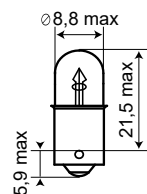

КОД	АРТИКУЛ	ЦОКОЛЬ	V	W	УПАКОВКА	EANCODE-1
001016	01205 БЦ ORANGE/10	W2.1X9.5D	12	5	10/1000/5000	4680498015531

W21/5W, W3X16Q, WHITE

КОД	АРТИКУЛ	ЦОКОЛЬ	V	W	УПАКОВКА	EANCODE-1
001014	01215 БЦ/10	W3X16Q	12	21/5	10/100/1000	4680498015494

W16W, W2.1X9.5D, WHITE

КОД	АРТИКУЛ	ЦОКОЛЬ	V	W	УПАКОВКА	EANCODE-1
001017	01226 БЦ/10	W2.1X9.5D	12	16	10/100/2000	4680498015555

W16W, W2.1X9.5D, ORANGE

КОД	АРТИКУЛ	ЦОКОЛЬ	V	W	УПАКОВКА	EANCODE-1
001018	01226 БЦ ORANGE/10	W2.1X9.5D	12	16	10/100/2000	4680498015579