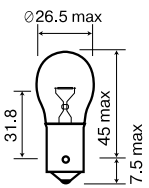

HB4, P22D

КОД	Артикул	цоколь	V	W	Упаковка	EANCODE-1
001037	09006	P22D	12	55	10/100/200	4680498015197

МАЯК АВТОЛАМПЫ НАКАЛИВАНИЯ (10ШТ.)

P21W, BA15S, WHITE

КОД	Артикул	цоколь	V	W	УПАКОВКА	EANCODE-1
001003	01213/10	BA15S	12	21	10/100/1000	4680498014848
001021	02413/10	BA15S	24	21	10/100/1000	4680498015630