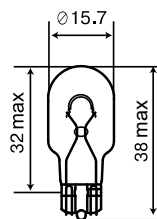

КОД	АРТИКУЛ	ЦОКОЛЬ	V	W	УПАКОВКА	EANCODE-1
001016	01205 БЦ ORANGE/10	W2.1X9.5D	12	5	10/1000/5000	4680498015531

W21/5W, W3X16Q, WHITE

КОД	АРТИКУЛ	ЦОКОЛЬ	V	W	УПАКОВКА	EANCODE-1
001014	01215 БЦ/10	W3X16Q	12	21/5	10/100/1000	4680498015494

W16W, W2.1X9.5D, WHITE

КОД	АРТИКУЛ	ЦОКОЛЬ	V	W	УПАКОВКА	EANCODE-1
001017	01226 БЦ/10	W2.1X9.5D	12	16	10/100/2000	4680498015555

W16W, W2.1X9.5D, ORANGE

КОД	АРТИКУЛ	ЦОКОЛЬ	V	W	УПАКОВКА	EANCODE-1
001018	01226 БЦ ORANGE/10	W2.1X9.5D	12	16	10/100/2000	4680498015579