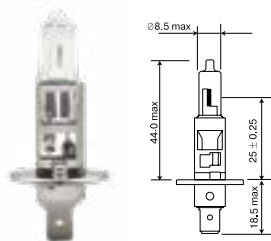

МАЯК АВТОЛАМПЫ ГАЛОГЕННЫЕ (ШТ.)

H1, P14,5S

КОД	Артикул	цоколь	V	W	УПАКОВКА	EANCODE-1
001028	02120	P14,5S	12	55	10/100/800	4680498014954
001038	04130	P14,5S	24	70	10/100/800	4606735522037

H3, PK22S

КОД	Артикул	цоколь	V	W	УПАКОВКА	EANCODE-1
001029	02320	PK22S	12	55	10/100/800	4680498014978
001039	04330	PK22S	24	70	10/100/800	4680498015234