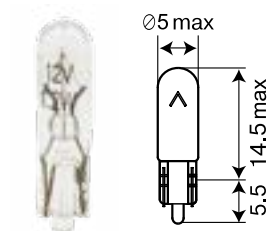

W1.2W, W2.0X4.6D, WHITE

КОД	АРТИКУЛ	ЦОКОЛЬ	V	W	УПАКОВКА	EANCODE-1
001013	01212 БЦ/10	W2X4.6D	12	1,2	10/1000/5000	4680498015470
024127	02412 БЦ/10	W2X4.6D	24	1,2	10/1000/5000	4680498015739