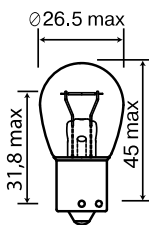

PY21W, BAU15S, ORANGE

КОД	Артикул	цоколь	V	W	УПАКОВКА	EANCODE-1
001005	01218 ORANGE/10	BAU15S	12	21	10/100/1000	4680498015326
001023	02418 ORANGE/10	BAU15S	24	21	10/100/1000	4680498015678