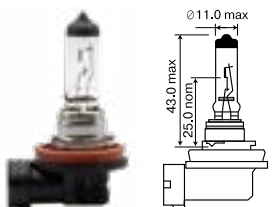

H8, PGJ19-1

КОД	Артикул	цоколь	V	W	Упаковка	EANCODE-1
001032	02820	PGJ19-1	12	35	10/100/400	4680498015074