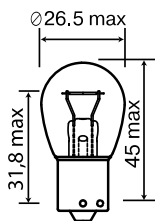

P21W, BAU15S, WHITE

КОД	Артикул	цоколь	V	W	УПАКОВКА	EANCODE-1
001006	01217/10	BAU15S	12	21	10/100/1000	4680498015333