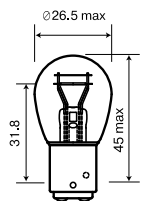

P21/4W, BAZ15D, WHITE

КОД	Артикул	цоколь	V	W	УПАКОВКА	EANCODE-1
001007	01214/10	BAZ15D	12	21/4	10/100/1000	4680498014862