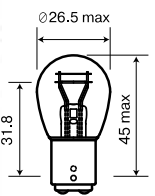

P21/5W, BAY15D, WHITE

КОД	Артикул	цоколь	V	W	УПАКОВКА	EANCODE-1
001008	01215/10	BAY15D	12	21/5	10/100/1000	4680498014886
001024	02415/10	BAY15D	24	21/5	10/100/1000	4680498015692