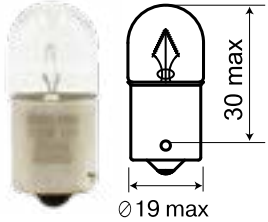

R10W, BA15S, WHITE

КОД	АРТИКУЛ	ЦОКОЛЬ	V	W	УПАКОВКА	EANCODE-1
001002	01216/10	BA15S	12	10	10/100/2000	4680498014923
001020	02416/10	BA15S	24	10	10/100/2000	4680498015616