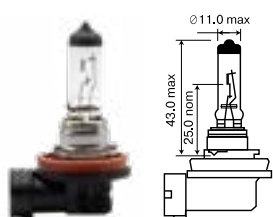

H11, PGJ19-2

КОД	Артикул	цоколь	V	W	Упаковка	EANCODE-1
001033	02110	PGJ19-2	12	55	10/100/400	4680498015098