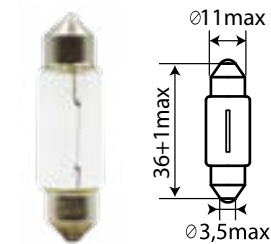

КОД	АРТИКУЛ	ЦОКОЛЬ	V	W	УПАКОВКА	EANCODE-1
001010	01205C(36)/10	SV8.5/8	12	5	10/1000/5000	4680498015418