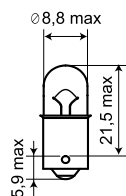

T4W BA9S, WHITE

КОД	АРТИКУЛ	ЦОКОЛЬ	V	W	УПАКОВКА	EANCODE-1
001043	01204/10	BA9S	12	4	10/1000/5000	4680498015791