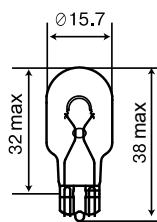

W16W, W2.1X9.5D, WHITE

КОД	АРТИКУЛ	ЦОКОЛЬ	V	W	УПАКОВКА	EANCODE-1
001017	01226 БЦ/10	W2.1X9.5D	12	16	10/100/2000	4680498015555