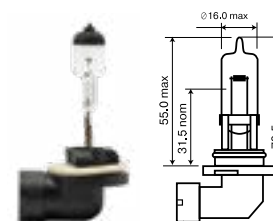

H27/W2, PGJ13

КОД	Артикул	цоколь	V	W	Упаковка	EANCODE-1
001035	02727W/2	PGJ13	12	27	10/100/400	4680498015135