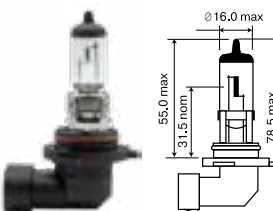

HB4, P22D

КОД	Артикул	цоколь	V	W	Упаковка	EANCODE-1
001037	09006	P22D	12	55	10/100/200	4680498015197